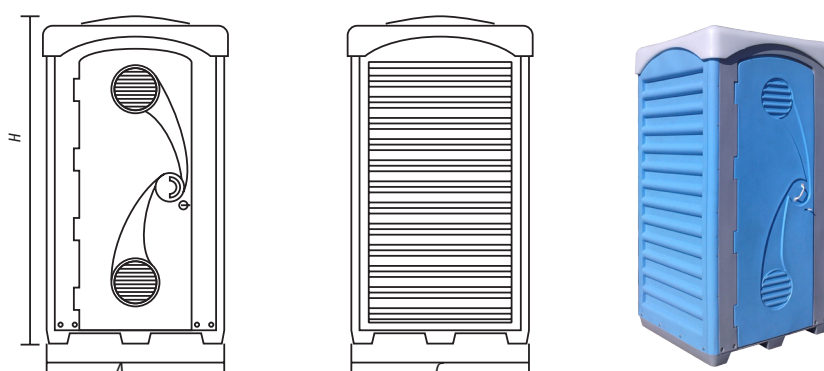

ТУАЛЕТНАЯ КАБИНА

Предназначена для временной или постоянной установки в местах обеспечения в общественных уборных.

Туалетная кабина имеет увеличенный объем накопительного бака, рассчитанного более чем на 500 посещений. Поддон изготовлен из полиэтилена и не требует защиты от влаги.

Система вентиляции не позволяет задерживаться неприятным и вредным испарениям внутри кабины.

Комплектация кабины состоит из корпуса кабины с накопительным баком 300л., бумагодержателя, крючка для одежды, раковины, рукомойника, ручки.

Таблица 10

Модель, л	Габариты, мм			Объем бака, л
	Высота, Н	Ширина, С	Длина, А	
ТПА Aquaroom	2350	1150	1150	300

По вопросам продаж и поддержки обращайтесь:

Астана +7(7172)727-132 Волгоград (844)278-03-48 Воронеж (473)204-51-73 Екатеринбург (343)384-55-89
 Казань (843)206-01-48 Краснодар (861)203-40-90 Красноярск (391)204-63-61 Москва (495)268-04-70
 Нижний Новгород (831)429-08-12 Новосибирск (383)227-86-73 Ростов-на-Дону (863)308-18-15
 Самара (846)206-03-16 Санкт-Петербург (812)309-46-40 Саратов (845)249-38-78 Уфа (347)229-48-12