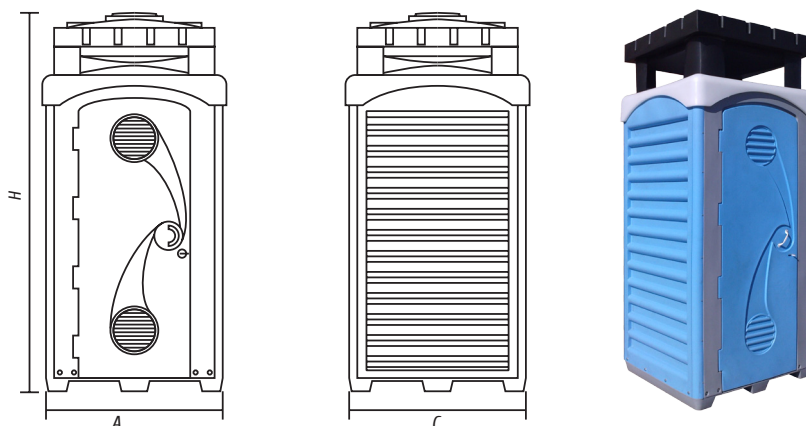

ДУШЕВАЯ КАБИНА

Предназначена для принятия душа на открытом воздухе в местах отдыха.

Быстрый нагрев воды обеспечивается баком черного цвета на крыше кабины. Устойчивы к резким перепадам температур окружающей среды. Имеют небольшой вес и легко транспортируются.

Комплектация кабины состоит из корпуса кабины с баком для душа, системы водопровода, мыльницы, крючка для одежды, душевой лейки, деревянной решетки.

Таблица 9

| Модель, л | Габариты, мм | | | Объем бака, л |
|----------------|--------------|-----------|----------|---------------|
| | Высота, Н | Ширина, С | Длина, А | |
| Душевая кабина | 2650 | 1150 | 1150 | 240 |