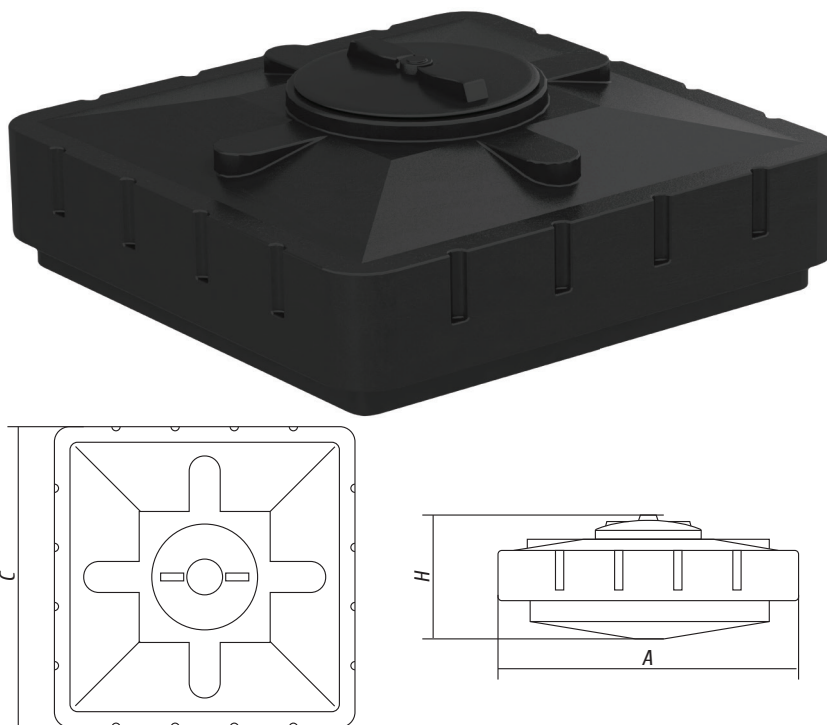

## БАК ДЛЯ ДУША

Баки для душа объем 240л предназначены для создания душевых кабин и летнего душа на загородных участках.

Производятся методом ротационного формования из полиэтилена средней плотности.

Баки для душа черного цвета, что обеспечивает быстрый нагрев хранящейся в баке воды и предотвращает ее от зацветания и загрязнения. Малый вес позволяет легко монтировать и демонтировать бак в периоды межсезонья.

Баки изготавливаются двух типоразмеров 1100мм и 950мм, что позволяет устанавливать их на кабины и каркасы различных размеров.

Баки для душа с подогревом позволяют принудительно и быстро нагреть воду.

Комплектуются ТЭНом мощностью 1,5 кВт, УЗО, душевой лейкой, поплавковым клапаном, биметаллическим термометром.

Таблица 5

Модель, л	Габариты, мм			Диаметр горловины, D, мм	Цвет изделия
	Высота, H	Ширина, C	Длина, A		
Бак для душа 240	300	1100	1100	350	■
Бак для душа 240	340	950	950	350	■
Бак для душа с подогревом 950	340	950	950	350	■
Бак для душа с подогревом 1100	300	1100	1100	350	■