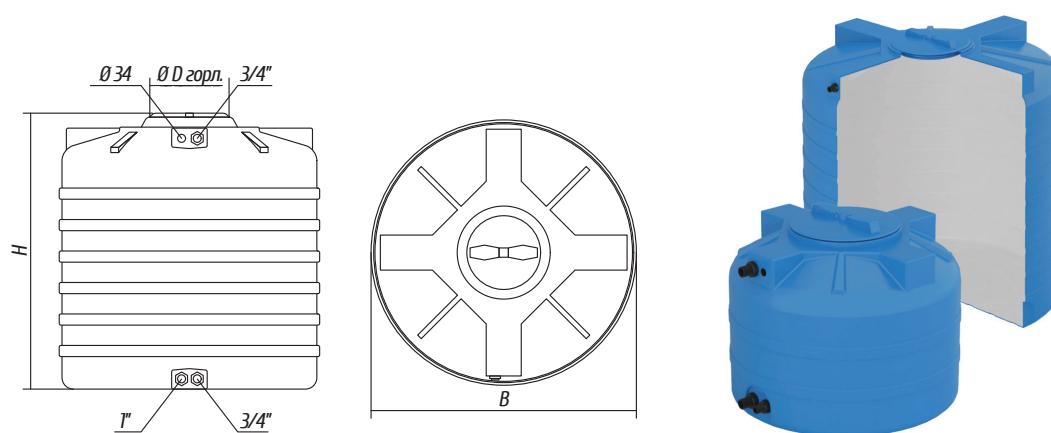

Емкости с индексом BW - сине-белые. Наружный слой синий, внутренний – белый. Полиэтилен для производства внутреннего слоя используется в чистом виде, без добавления красителей. Такой бак обладает бактериостатическим свойством.

Баки объемом 10 000 л изготавливаются и поставляются без отверстий и без комплекта штуцеров.

Таблица 1

Модель, л	Габариты, мм		Диаметр горловины, D, мм	Цвет изделия
	Высота, H	Диаметр, B		
ATV 200	610	740	350	■ ■
ATV 200 BW	610	810	350	■
ATV 500	1340	740	350	■ ■
ATV 500 BW	1200	810	350	■
ATV 750	1690	780	350	■ ■
ATV 750 BW	1695	810	350	■
ATV 1000	1180	1125	350	■ ■
ATV 1000 BW	935	1300	350	■
ATV 1500	1420	1260	350	■ ■
ATV 1500 BW	1335	1300	350	■
ATV 2000	1490	1400	350	■ ■
ATV 2000 BW	1735	1300	350	■
ATV 3000	1870	1525	450	■ ■
ATV 5000	2100	1830	450	■ ■
ATV 10000	2700	2330	560	■ ■